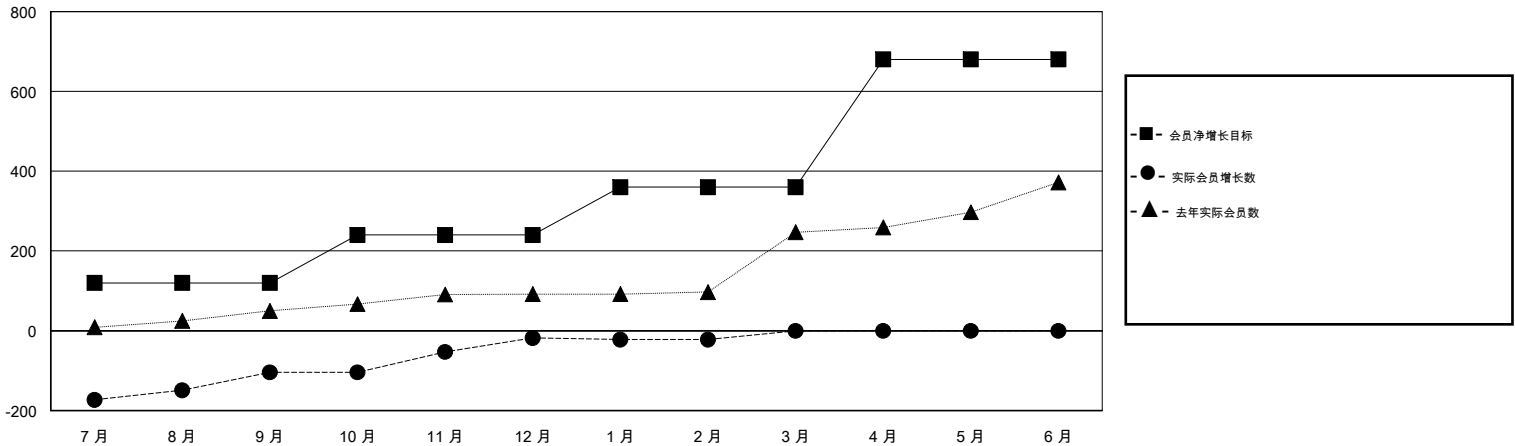

MONTHLY MEMBERSHIP PROGRESS REPORT

District 393

Results as of: 02/28/2018

GMT: ZIYU LIN

地点 CHINA

GMT宪章区

分会			
成果 2017-2018			
季	新分会目标	新会	会员流失的分会
7月/8月/9月	3	0	0
10月/11月/12月	3	2	0
1月/2月/3月	3	3	0
4月/5月/6月	7	0	0

位会员@每位须缴			
成果 2017-2018			
季	会员净增长目标	实际会员增长数	实际退会会员 (包括转会)
7月/8月/9月	120	107	209
10月/11月/12月	120	99	10
1月/2月/3月	120	114	115
4月/5月/6月	320	0	0

目标与实际新会累积

目标和实际会员累积

已取消的分会: 0	42 CLUBS OF 50 增添1位或以上的新会员	性别分布 男 905 (57.98%) 女 656 (42.02%) 年度女性会员百分比目标: 40%
放弃的会员	点击这里取得累计会员数据	总计家庭单位会员数 58
过世 0		支付减半会费的家庭会员 29
分会已取消 0		
其他 334		
总计 334		