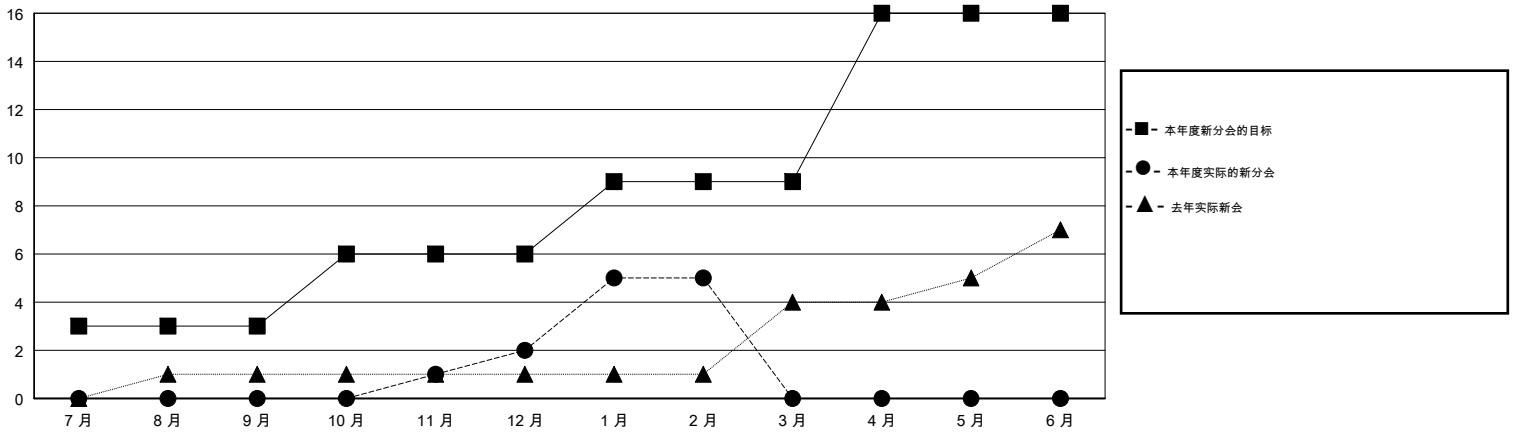

MONTHLY MEMBERSHIP PROGRESS REPORT

District 393

Results as of: 02/28/2018

GMT: ZIYU LIN

地点 CHINA

GMT宪章区

分会			
成果 2017-2018			
季	新分会目标	新会	会员流失的分会
7月/8月/9月	3	0	0
10月/11月/12月	3	2	0
1月/2月/3月	3	3	0
4月/5月/6月	7	0	0

位会员@每位须缴			
成果 2017-2018			
季	会员净增长目标	实际会员增长数	实际退会会员 (包括转会)
7月/8月/9月	120	107	209
10月/11月/12月	120	99	10
1月/2月/3月	120	114	115
4月/5月/6月	320	0	0

目标与实际新会累积

目标和实际会员累积

已取消的分会: 0	42 CLUBS OF 50 增添1位或以上的新会员	性别分布 男 905 (57.98%) 女 656 (42.02%) 年度女性会员百分比目标: 40%
放弃的会员	点击这里取得累计会员数据	总计家庭单位会员数 58
过世 0		支付减半会费的家庭会员 29
分会已取消 0		
其他 334		
总计 334		